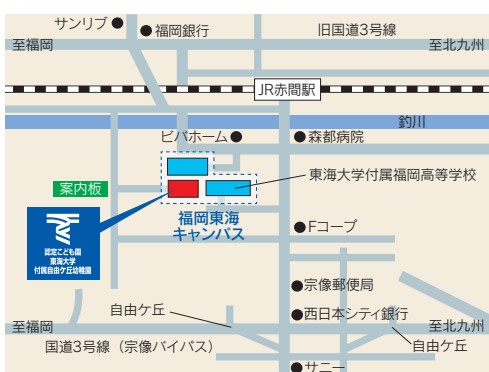

課外活動 年長組の希望者を対象に課外活動を行っています。

サッカークラブ

ゴールに向かってシュート! 未来のJリーガーたちが、元気にボールを追いかけます。

キッズダンス

今年度からはじまった新しい課外活動です! 音楽に合わせてリズムにのってダンス!

今年度から
Start!

福岡東海キャンパス内のゆとりある園舎でのびやかな毎日を過ごします。

駐車場
108台収容